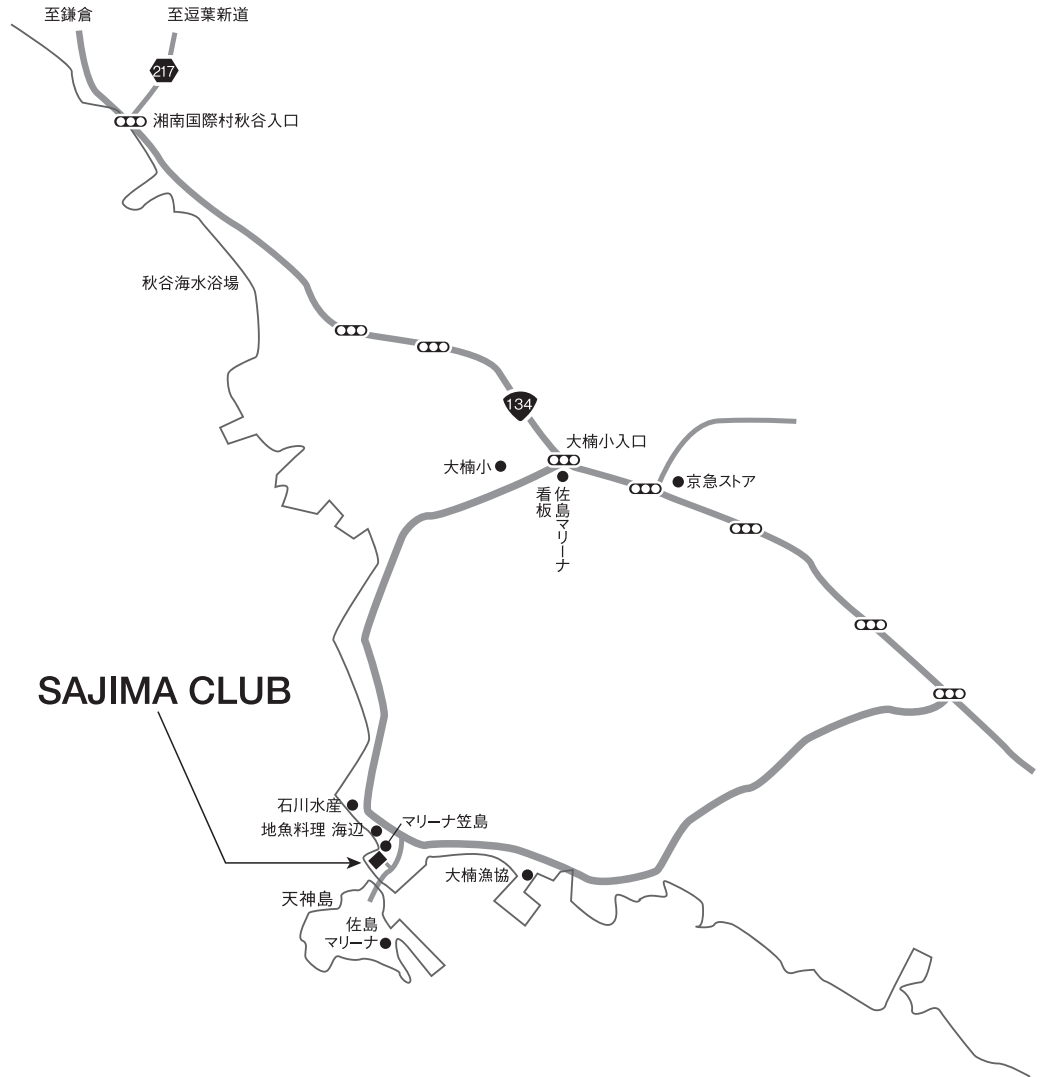

Private villa by the sea

SAJIMA CLUB

佐島倶楽部

〒240-0103 神奈川県横須賀市佐島 3-8-21

Tel 046-874-4801

公共交通機関でお越しの方

JR 横須賀線・逗子駅よりタクシー利用 25 分

JR 横須賀線・逗子駅前 (2 番バス停発) または 京急・新逗子駅より、
「佐島マリーナ」行きバス乗車 40 分、バス停「佐島マリーナ」より徒歩 3 分。

お車でお越しの方

横浜横須賀道路・逗子 IC ~ 逗葉新道経由、

217 号線を経て 134 号線を左折、

大楠小学校入口の信号を右折、上田商店を右折、マリーナ笠島 2 軒目の奥。